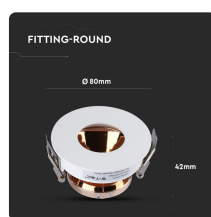

# SKU 3159 VT-873-WR

Portafaretto LED da Incasso GU10 Rotondo Colore Bianco con Interno Oro Rosa

Forma  
**Rotonda**

## Specifiche tecniche

<b>Forma</b>	Rotonda	<b>Grado di Protezione</b>	IP20
<b>Materiale</b>	Alluminio + PC	<b>Attacco</b>	GU10
<b>Carico Massimo</b>	35W	<b>Colore</b>	Bianco+oro rosa
<b>Dimensione</b>	Ø80x42mm	<b>Installazione</b>	Incasso
<b>Sezione di Incasso</b>	Ø75mm		